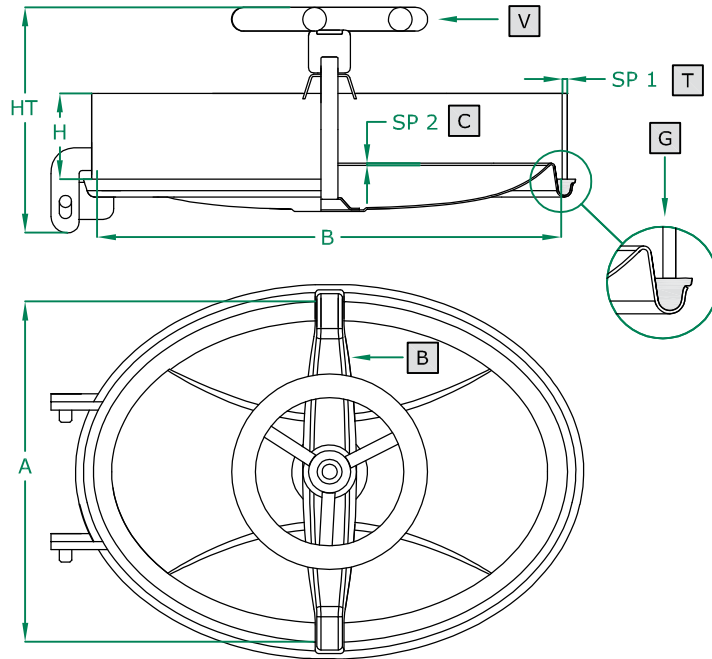

**PORTELLA OVALE apertura interna**

- OVAL Manwaydoor inwards opening
- Porte OVALE avec ouverture à l'intérieur
- Puerta OVAL de apertura interna
- OVALER Mannlochtür schwenkbar nach innen
- ОВАЛЬНАЯ КРЫШКА с внутренним открытием

**304 ART**  
305 X 430 mm

COPERCHIO COVER	C
TELAIO FRAME	T
BRACCIO ARM	B
VOLANTINO HANDWHEEL	V
GUARNIZIONE GASKET	G

	STANDARD	OPTIONAL				
H X SP1	60 X 6	80 X 6	100 X 6	60 X 8	80 X 8	
TELAIO	SAT			MPL		
GUARNIZIONE	PARA	EPDM	NEOPRENE	NBR	SILICONE	VITON
VOLANTINO	125 004 V			125 034		

ART	A	B	SP2	HT (standard)	BAR max: (standard)	COVER type:	GASKET code:	KG (standard)
304	305	430	2	165	1,5	CN	120 618	7,0