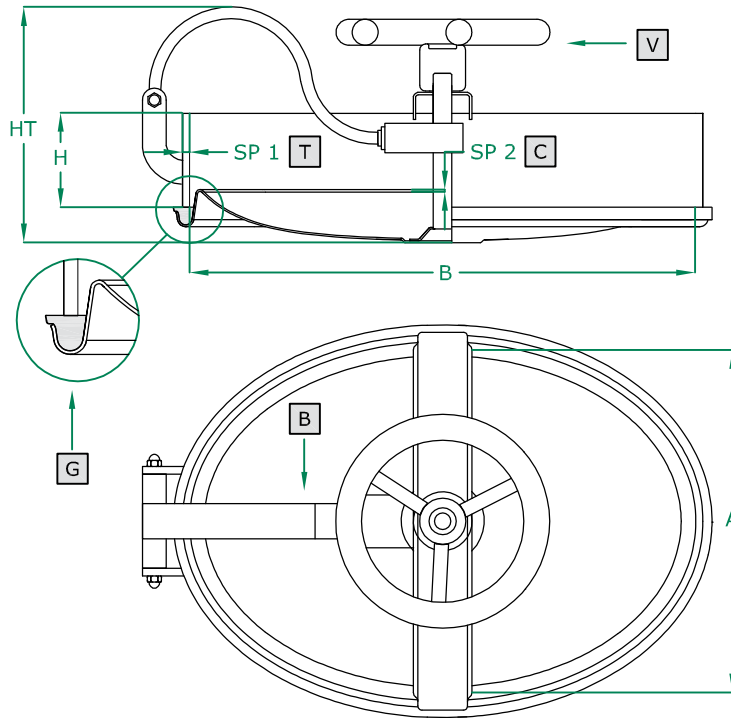

PORTELLA OVALE apertura interna

- OVAL Manwaydoor inwards opening
- Porte OVALE avec ouverture à l'intérieur
- Puerta OVAL de apertura interna
- OVALER Mannlochtür schwenkbar nach innen
- ОВАЛЬНАЯ КРЫШКА с внутренним открытием

307 ART
310 X 445 mm

COPERCHIO COVER	C
TELAIO FRAME	T
BRACCIO ARM	B
VOLANTINO HANDWHEEL	V
GUARNIZIONE GASKET	G

	STANDARD	OPTIONAL				
H X SP1	60 X 6	80 X 6	100 X 6	60 X 8	80 X 8	
TELAIO	SAT			MPL		
GUARNIZIONE	PARA	EPDM	NEOPRENE	NBR	SILICONE	VITON
VOLANTINO	125 004			125 034		

ART	A	B	SP2	HT (standard)	BAR max: (standard)	COVER type:	GASKET code:	KG (standard)
307	305	430	2	165	1,5	CN	120 618	8,5
307B	310	445	2	165	1,5	CL	120 618	8,5