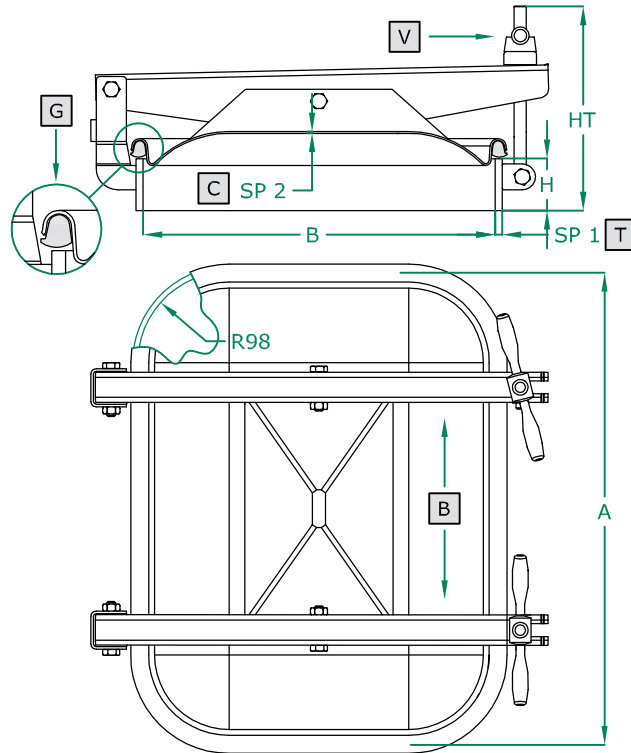

PORTELLA RETTANGOLARE apertura esterna

- RECTANGULAR manwaydoor outwards opening
- Porte RECTANGULAIRE avec ouverture à l'extérieur
- Puerta RECTANGULAR de apertura externa
- RECHTECKIGE Türchen, Aussenöffnung
- ПРЯМОУГОЛЬНАЯ КРЫШКА с внешним открытием

362 ART
530 X 400 mm

COPERCHIO COVER	C
TELAIO FRAME	T
BRACCIO ARM	B
VOLANTINO HANDWHEEL	V
GUARNIZIONE GASKET	G

	STANDARD	OPTIONAL				
H X SP1	60 X 8	100 X 8	60 x 10	100 x 10	...	
TELAIO	SAT				MPL	
GUARNIZIONE	PARA	EPDM	NEOPRENE	NBR	SILICONE	VITON
VOLANTINO	125 011 V	125 033				

ART	A	B	SP2	HT (standard)	BAR max: (standard)	COVER type:	GASKET code:	KG (standard)
362	530	400	2	215	1,0	CN	120 608	17,0