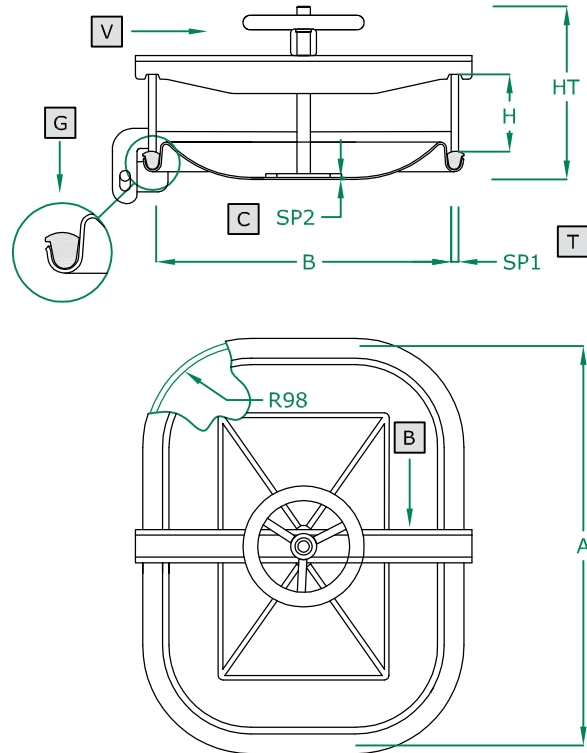

PORTELLA RETTANGOLARE apertura interna

- RECTANGULAR manwaydoor inwards opening
- Porte RECTANGULAIRE avec ouverture à l'intérieur
- Puerta RECTANGULAR de apertura interna
- RECHTECKIGE Türchen, Innenöffnung
- ПРЯМОУГОЛЬНАЯ КРЫШКА с внутренним открытием

374 ART
420 X 310 mm

COPERCHIO COVER	C
TELAIO FRAME	T
BRACCIO ARM	B
VOLANTINO HANDWHEEL	V
GUARNIZIONE GASKET	G

	STANDARD	OPTIONAL				
H X SP1	60 X 8	100 X 8	60 x 10	100 x 10	...	
TELAIO	SAT		MPL			
GUARNIZIONE	PARA	EPDM	NEOPRENE	NBR	SILICONE	VITON
VOLANTINO	125 011 V	125 033		125 003		

ART	A	B	SP2	HT (standard)	BAR max: (standard)	COVER type:	GASKET code:	KG (standard)
374	420	310	2	205	1,5	CN	120 620	12,5