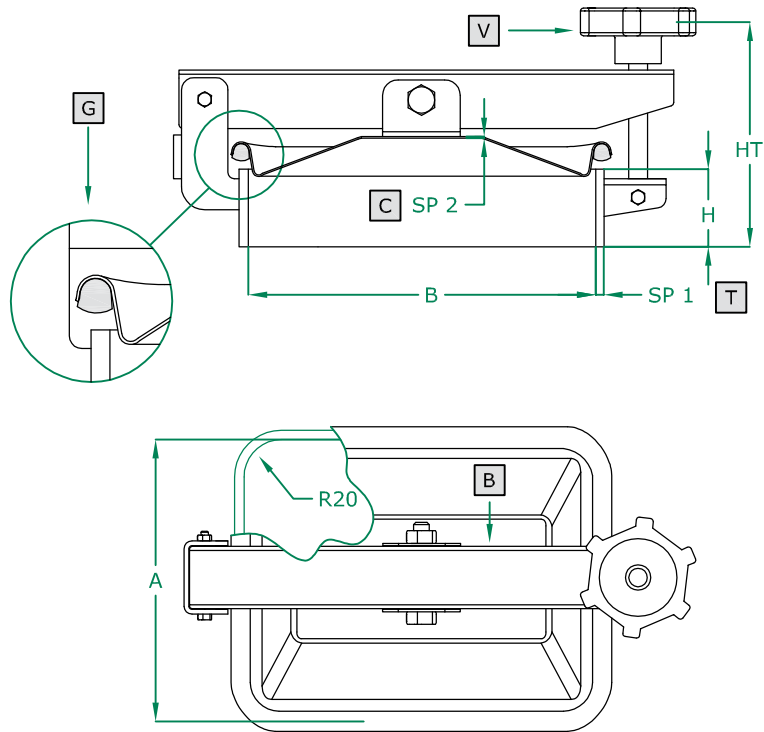

**PORTELLA RETTANGOLARE apertura esterna**

- RECTANGULAR manwaydoor outwards opening
- Porte rectangulaire avec ouverture à l'extérieur
- Puerta rectangular de apertura externa
- RECHTECKIGE Türchen, Aussenöffnung
- ПРЯМОУГОЛЬНАЯ КРЫШКА с внешним открытием

**381L ART**  
175 X 225 mm

COPERCHIO COVER	C
TELAIO FRAME	T
BRACCIO ARM	B
VOLANTINO HANDWHEEL	V
GUARNIZIONE GASKET	G

	STANDARD		OPTIONAL			
H X SP1	50 X 6		30 X 6		100 X 6	
TELAIO	SAT		MPL			
GUARNIZIONE	PARA	EPDM	NEOPRENE	NBR	SILICONE	VITON
VOLANTINO	125 001 V	125 021	125 022	125 023	125 024	125 031

ART	A	B	SP2	HT (standard)	BAR max: (standard)	COVER type:	GASKET code:	KG (standard)
381L	175	225	1	130	1,0	CN	120 613	4,0