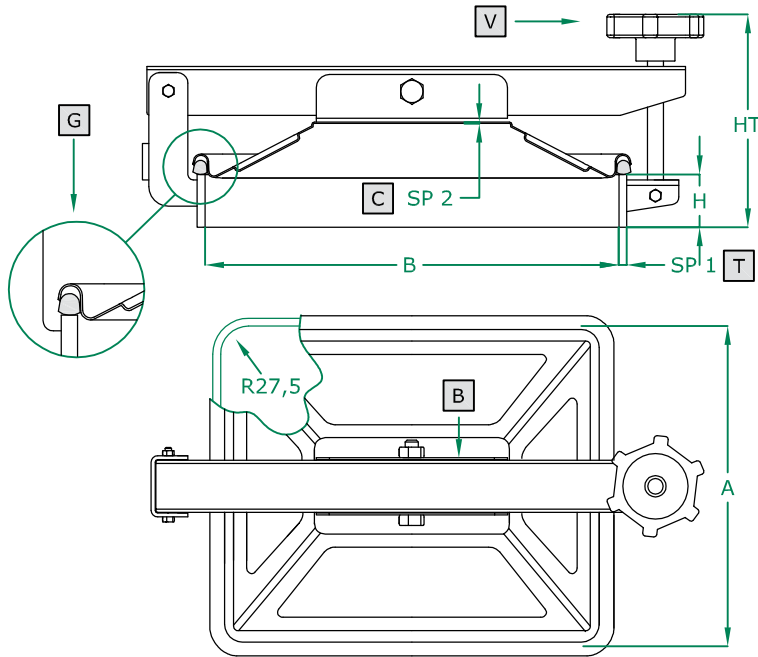

PORTELLA RETTANGOLARE apertura esterna

- RECTANGULAR manwaydoor outwards opening
- Porte rectangulaire avec ouverture à l'extérieur
- Puerta rectangular de apertura externa
- RECHTECKIGE Türchen, Aussenöffnung
- ПРЯМОУГОЛЬНАЯ КРЫШКА с внешним открытием

382L ART
245 X 310 mm

COPERCHIO COVER	C
TELAIO FRAME	T
BRACCIO ARM	B
VOLANTINO HANDWHEEL	V
GUARNIZIONE GASKET	G

	STANDARD		OPTIONAL			
H X SP1	50 X 6		30 X 6		100 X 6	
TELAIO	SAT		MPL			
GUARNIZIONE	PARA	EPDM	NEOPRENE	NBR	SILICONE	VITON
VOLANTINO	125 001 V	125 021	125 022	125 023	125 024	125 031

ART	A	B	SP2	HT (standard)	BAR max: (standard)	COVER type:	GASKET code:	KG (standard)
382L	245	310	1,2	145	1,0	CN	120 615	6,0