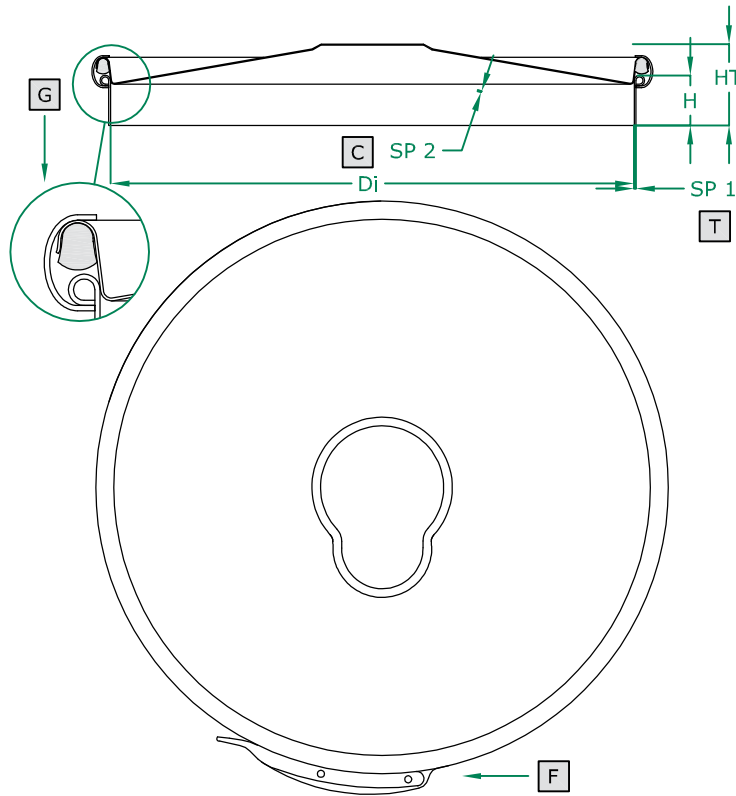

CHIUSINO CIRCOLARE con chiusura CLAMP

- ROUND manhole cover with clamp closing
- Trappe RONDE avec collier de fermeture
- Tapa CIRCULAR con cierre tirante de abrazadera
- RUNDE Klapptür mit Klemmringverschluß
- КРУГЛАЯ крышка люка с закрытием на зажимах

550 SERIE
300/400/500/600 DN

COPERCHIO COVER	C
TELAIO FRAME	T
BRACCIO ARM	B
FASCETTA CLAMP	F
GUARNIZIONE GASKET	G

	STANDARD	OPTIONAL				
H X SP1	60 X 2	100 X 2	150 X 2	200 X 2	250 X 2	...
TELAIO	SAT	MPL		BA		FIO
GUARNIZIONE	PARA	EPDM	NEOPRENE	NBR	SILICONE	VITON
FORO	NO	33	42	48	50	...

ART	DN	Di	SP2	HT (standard)	BAR max: (standard)	COVER type:	GASKET code:	KG (standard)
550	300	295	1,2	80	2,5	CL	120 610	4,2
552	400	395	1,5	80	1,8	CL	120 617	5,6
554	500	500	2,0	85	1,3	CL	120 616	7,0
555	600	600	2,0	85	1,0	CL	120 607	8,4