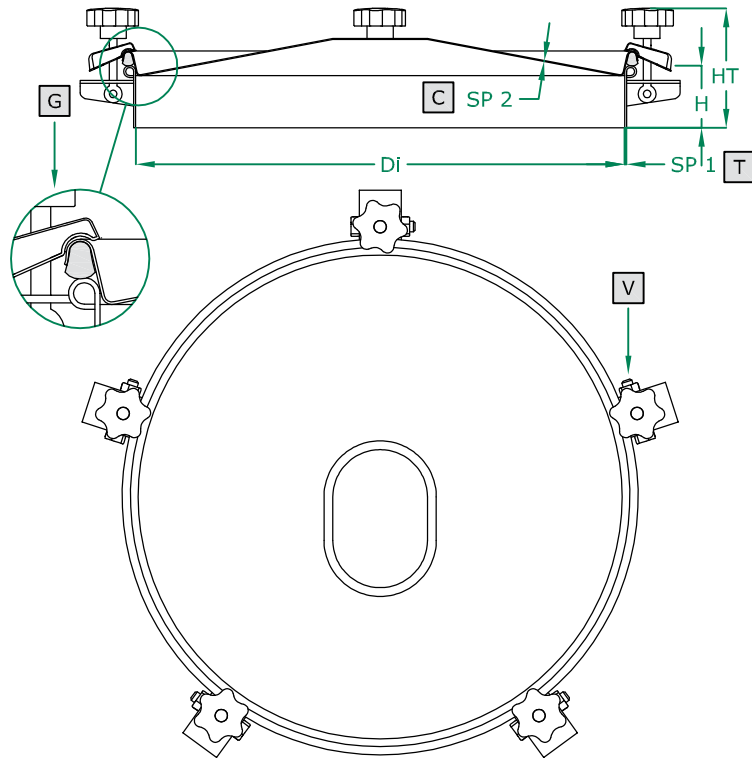

CHIUSINO CIRCOLARE

- ROUND manhole cover
- Trappe RONDE
- Tapa CIRCULAR
- RUNDE Klapptür
- КРУГЛАЯ крышка люка

580 SERIE

200/300/380/400/420/500/600 DN

COPERCHIO COVER	C
TELAIO FRAME	T
BRACCIO ARM	B
VOLANTINO HANDWHEEL	V
GUARNIZIONE GASKET	G

	STANDARD		OPTIONAL			
H X SP1	60 X 2	100 X 2	150 X 2	200 X 2	250 X 2	...
TELAIO	SAT	MPL		BA		FIO
GUARNIZIONE	PARA	EPDM	NEOPRENE	NBR	SILICONE	VITON
VOLANTINO	125 001 V	125 021	125 022	125 023	125 024	125 031
FORO	NO	33	42	48	50	...

ART	DN	Di	SP2	V (nr)	HT (standard)	BAR max: (standard)	COVER type:	GASKET code:	KG (standard)
579	200	195	1,0	3	105	0,2	CL	120 619	2,5
580	300	295	1,0	3	110	0,2	CL	120 610	3,4
581	380	375	1,2	4	111	0,2	CN	120 611	6,0
582	400	395	1,5	4	112	0,2	CN	120 617	6,3
583	420	415	1,5	4	113	0,2	CN	120 612	7,0
584	500	500	2,0	5	115	0,2	CL	120 616	11,5
585	600	600	2,0	6	115	0,2	CL	120 607	18,1