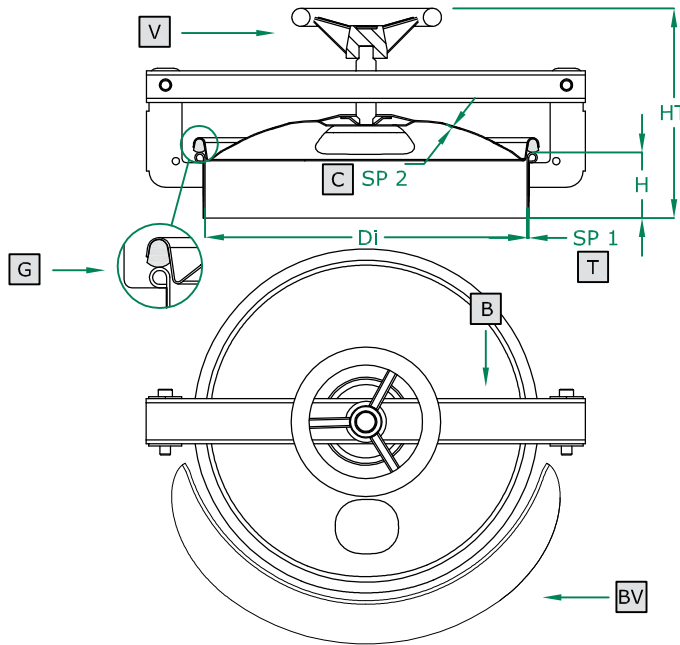

**PORTELLA CIRCOLARE apertura esterna**

- ROUND manwaydoor outwards opening
- Porte RONDE avec ouverture à l'extérieur
- Puerta CIRCULAR de apertura externa
- RUNDE Türchen, Aussenöffnung
- КРУГЛАЯ крышка с внешним открытием

**800 ART**  
300 DN

COPERCHIO COVER	<b>C</b>
TELAIO FRAME	<b>T</b>
BRACCIO ARM	<b>B</b>
VOLANTINO HANDWHEEL	<b>V</b>
GUARNIZIONE GASKET	<b>G</b>
BAVERINO DRIP	<b>BV</b>

	STANDARD	OPTIONAL				
H X SP1	60 X 2	100 X 2				
TELAIO	SAT	MPL	BA		FIO	
GUARNIZIONE	PARA	EPDM	NEOPRENE	NBR	SILICONE	VITON
VOLANTINO	125 010 V	125 041				
FORO	NO	33	42	48		...
BAVERINO	NO	DN 300				

ART	DN	Di	SP2	HT (standard)	BAR max: (standard)	COVER type:	GASKET code:	KG (standard)
800	300	295	1,5	175	0,7	CN	120 617	7,0