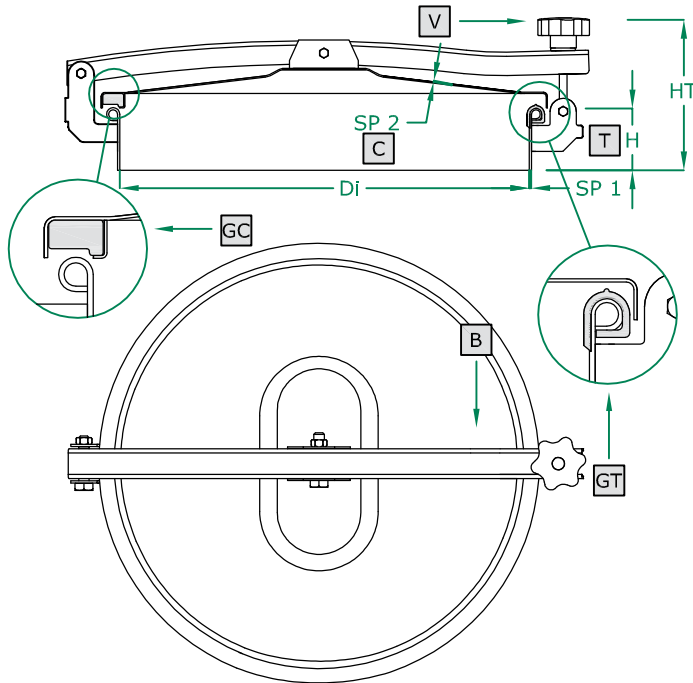

CHIUSINO CIRCOLARE apertura a ribaltamento

- ROUND manhole cover with back-side opening
- Trappe RONDE avec ouverture par renversement
- Tapa circular con apertura vertical
- RUNDE Klapptür flapdoor
- КРУГЛАЯ крышка люка с откидным открытием

960 SERIE
150/220/300/400/500/600 DN

COPERCHIO COVER	C
TELAIO FRAME	T
BRACCIO ARM	B
VOLANTINO HANDWHEEL	V
G. COPERCHIO G. COVER	GC
G. TELAIO G. FRAME	GT

GUARNIZIONE TELAIO

ART	DN	Di	SP2	HT (standard)	BAR max: (standard)	COVER type:	GASKET code:	KG (standard)
959	220	220	1,0	125	0,02	CA	120 702	3,0
960	300	295	1,2	140	0,02	CA	120 703	4,5
962	400	395	1,5	150	0,02	CA	120 704	6,0
964	500	500	2,0	155	0,02	CA	120 705	7,5
965	600	600	2,0	160	0,02	CA	120 706	9,0

GUARNIZIONE COPERCHIO

ART	DN	Di	SP2	HT (standard)	BAR max: (standard)	COVER type:	GASKET code:	KG (standard)
958B	150	150	1,0	120	0,02	CA	120 801	2,5
959B	220	220	1,0	125	0,02	CA	120 802	3,0
960B	300	295	1,5	140	0,02	CA	120 803	4,5
962B	400	395	1,5	150	0,02	CA	120 804	6,0
964B	500	500	2,0	155	0,02	CA	120 805	7,5
965B	600	600	2,0	160	0,02	CA	120 806	9,0

	STANDARD		OPTIONAL			
H X SP1	60 X 2	100 X 2	150 X 2	200 X 2	250 X 2	...
TELAIO	SAT	MPL		BA		FIO
GUARNIZIONE	PARA	EPDM	NEOPRENE	NBR	SILICONE	VITON
VOLANTINO	125 001 V	125 021	125 022	125 023	125 024	125 031
FORO	NO	33	42	48	50	...